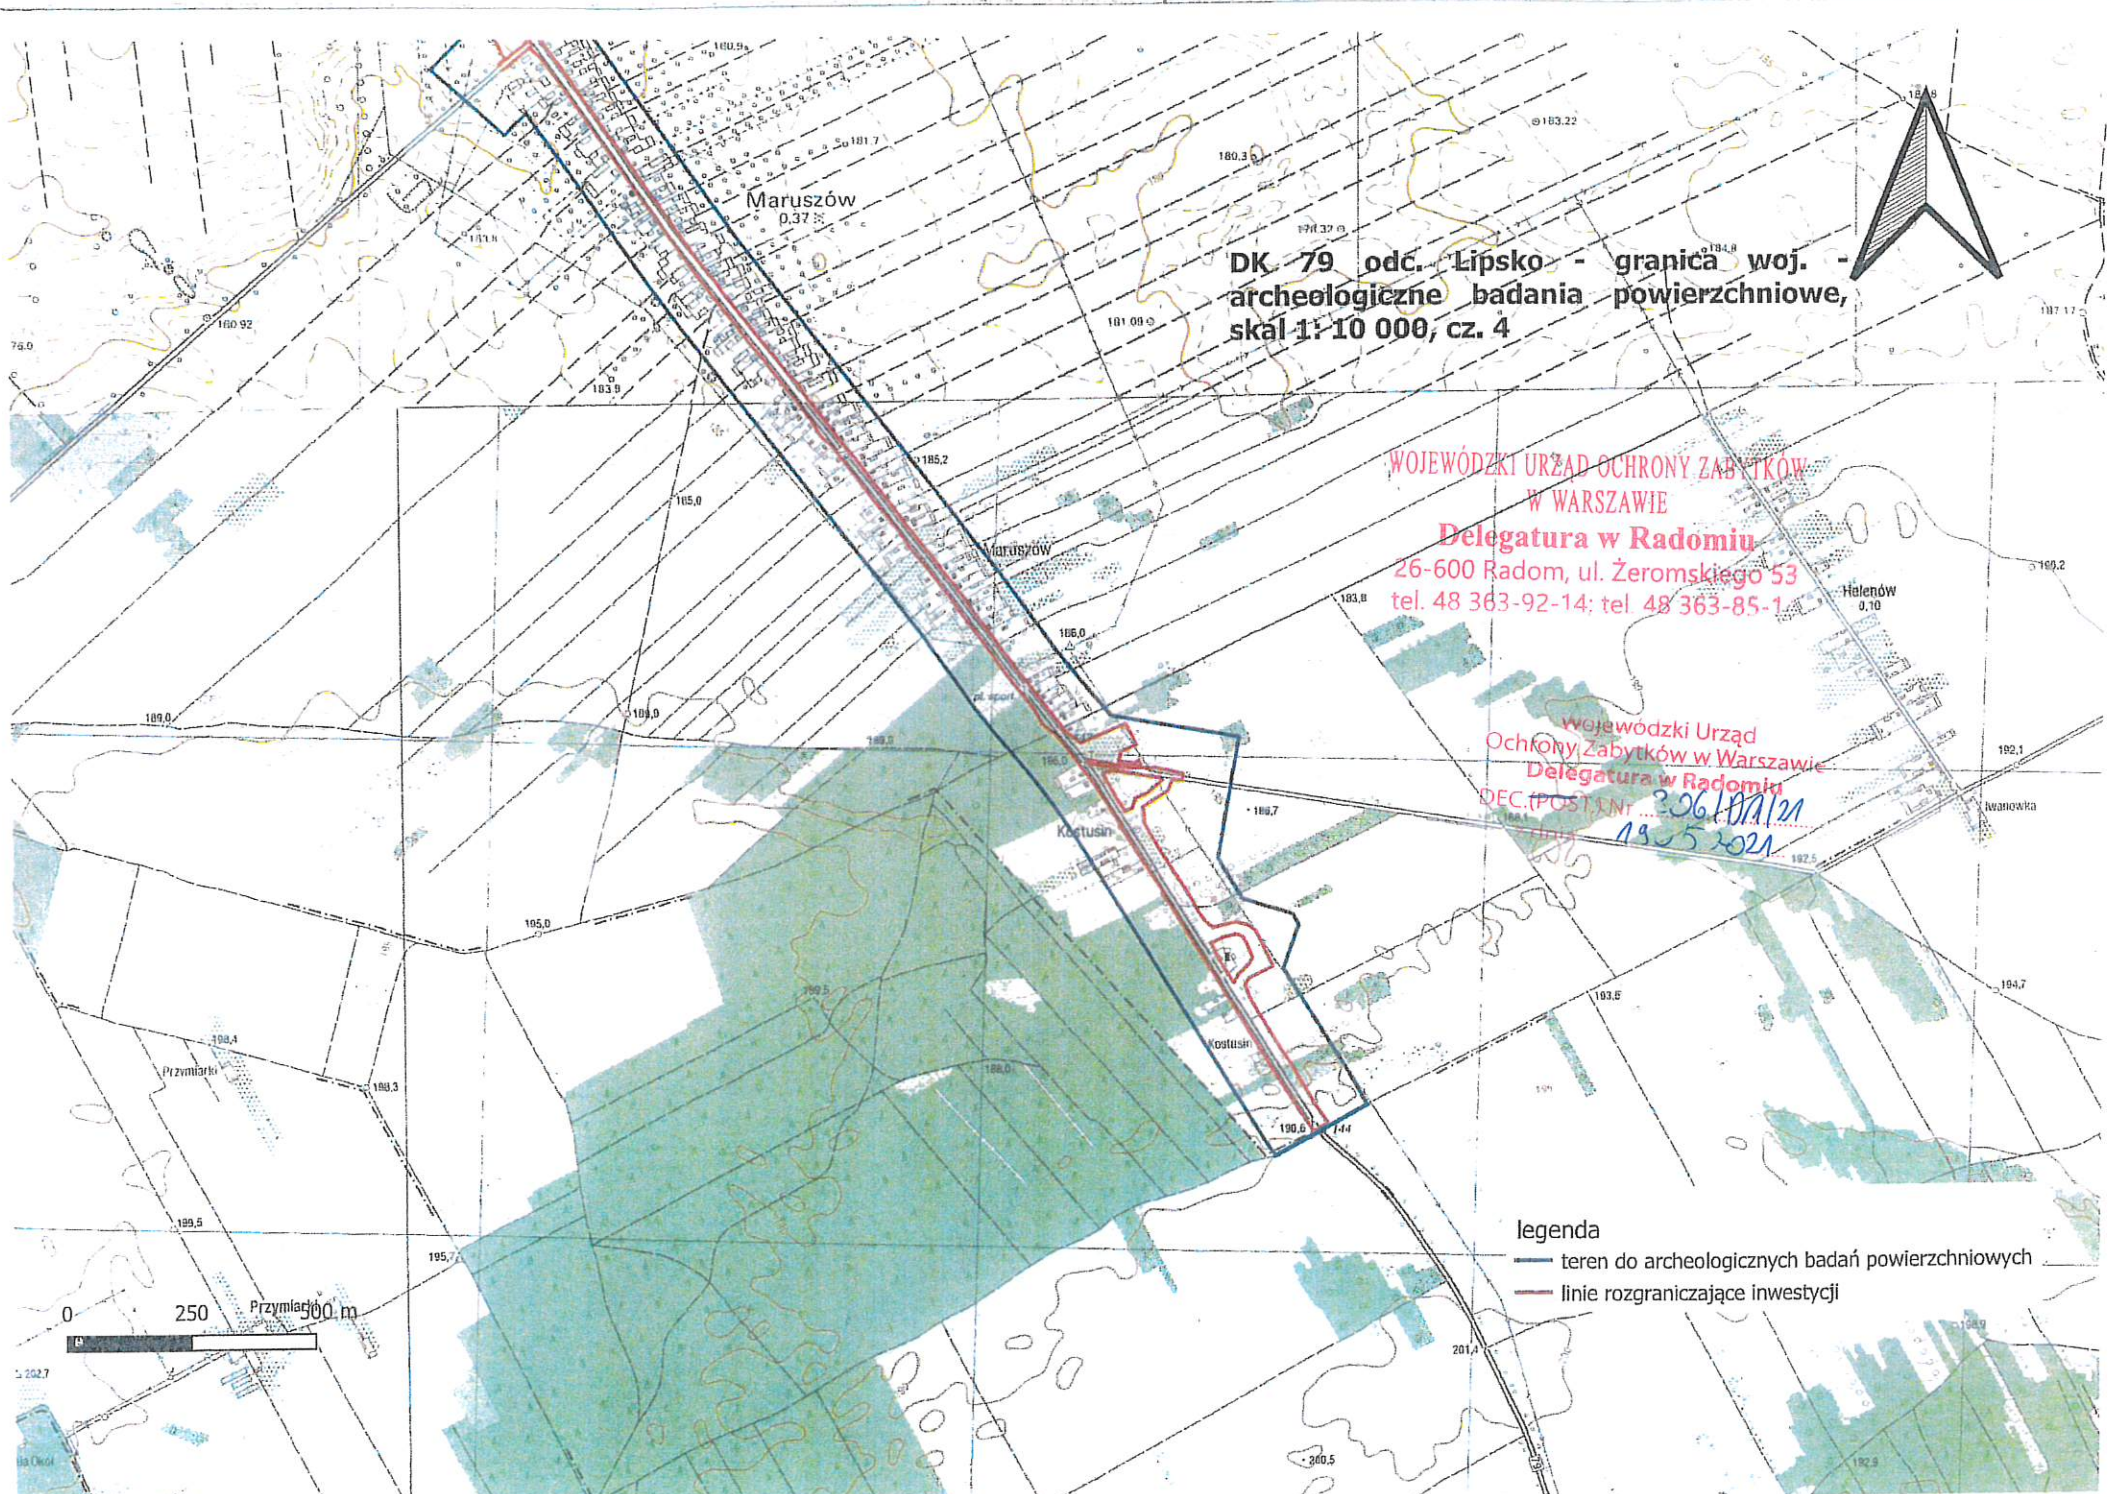

DK 79 odc. Lipsko - granica woj. -
archeologiczne badania powierzchniowe,
skala 1:10 000, cz. 4

WOJEWÓDZKI URZĄD OCHRONY ZABYTKÓW
W WARSZAWIE
Delegatura w Radomiu
26-600 Radom, ul. Żeromskiego 53
tel. 48 363-92-14; tel. 48 363-85-1

wojewódzki Urząd
Ochrony Zabytków w Warszawie
Delegatura w Radomiu
DEC. (POST. INT. ... 30610/121
13.05.2021

legenda

- teren do archeologicznych badań powierzchniowych
- linie rozgraniczające inwestycji

1:2027