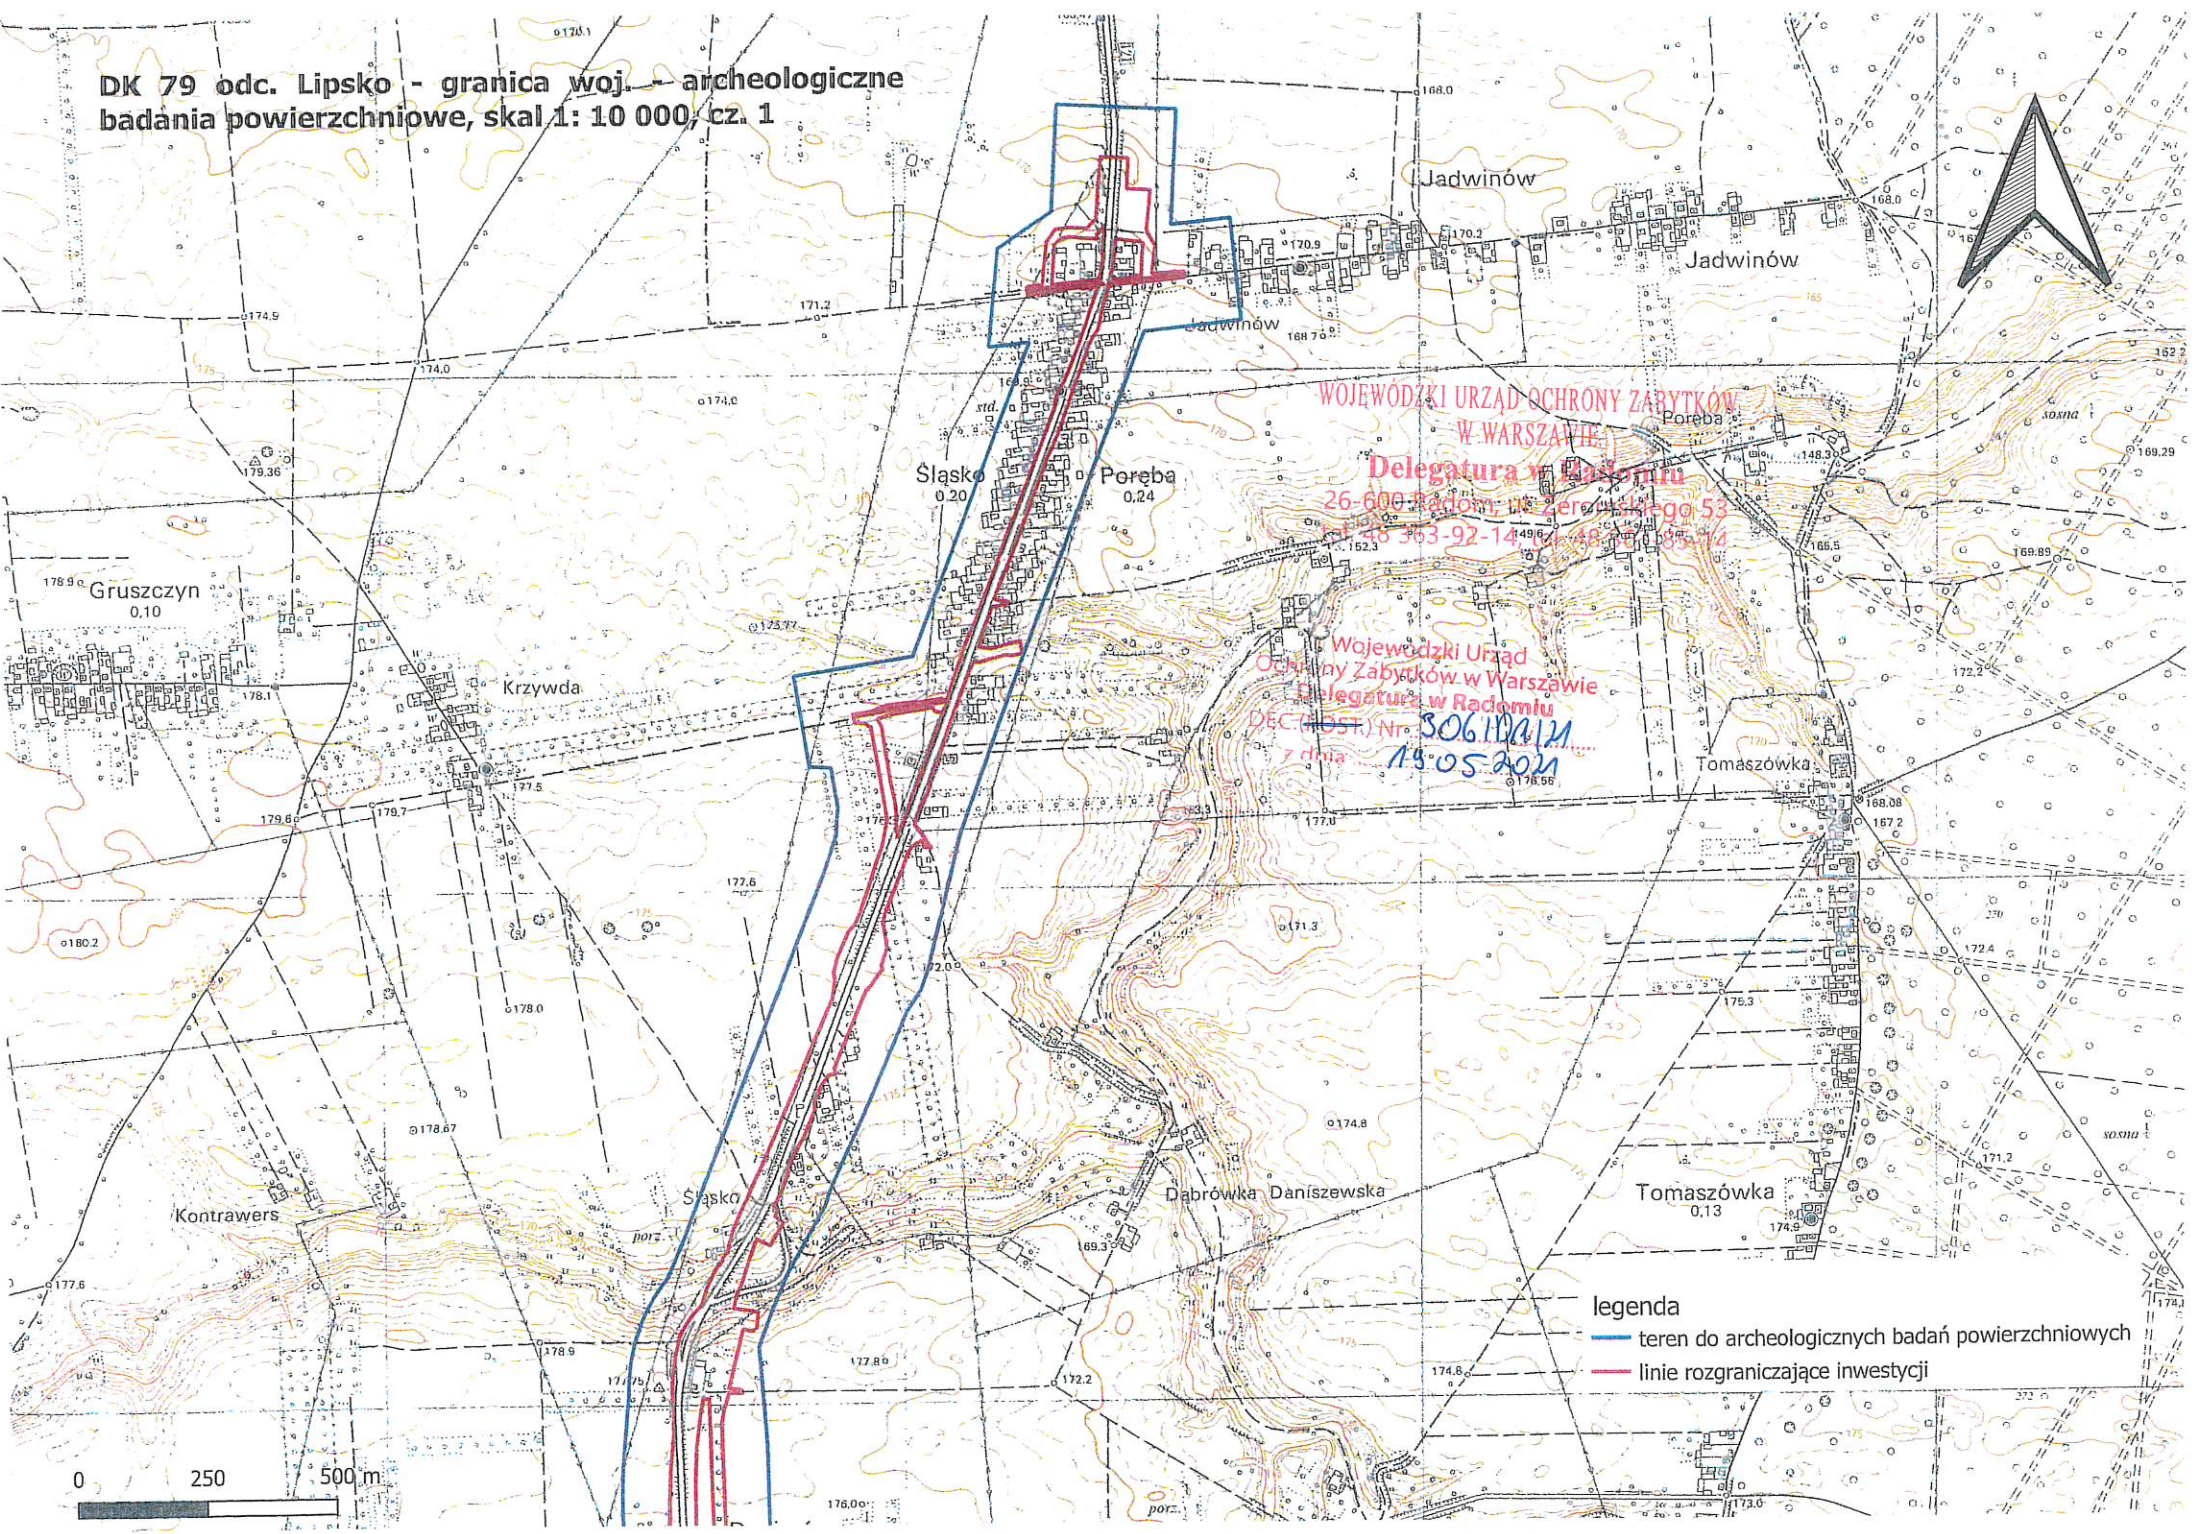

DK 79 odc. Lipsko - granica woj. - archeologiczne badania powierzchniowe, skal 1: 10 000, cz. 1

WOJEWÓDZKI URZĄD OCHRONY ZABYTKÓW  
W WARSZAWIE  
Delegatura w Radomiu  
26-600 Radom, ul. Żeromskiego 53  
tel. 26 303-92-14, 48-26 385-14

Wojewódzki Urząd  
Ochrony Zabytków w Warszawie  
Delegatura w Radomiu  
DEC (OST) Nr. 3061/DA/14  
z dnia 19.05.2014

- legenda
- teren do archeologicznych badań powierzchniowych
  - linie rozgraniczające inwestycji

Wojewódzki Urząd  
Ochrony Zabytków w Warszawie  
Delegatura w Radomiu  
DEC. (POST.) Nr 30610/121  
14.05.2011

legenda  
— teren do archeologicznych badań powierzchniowych  
— linie rozgraniczające inwestycji