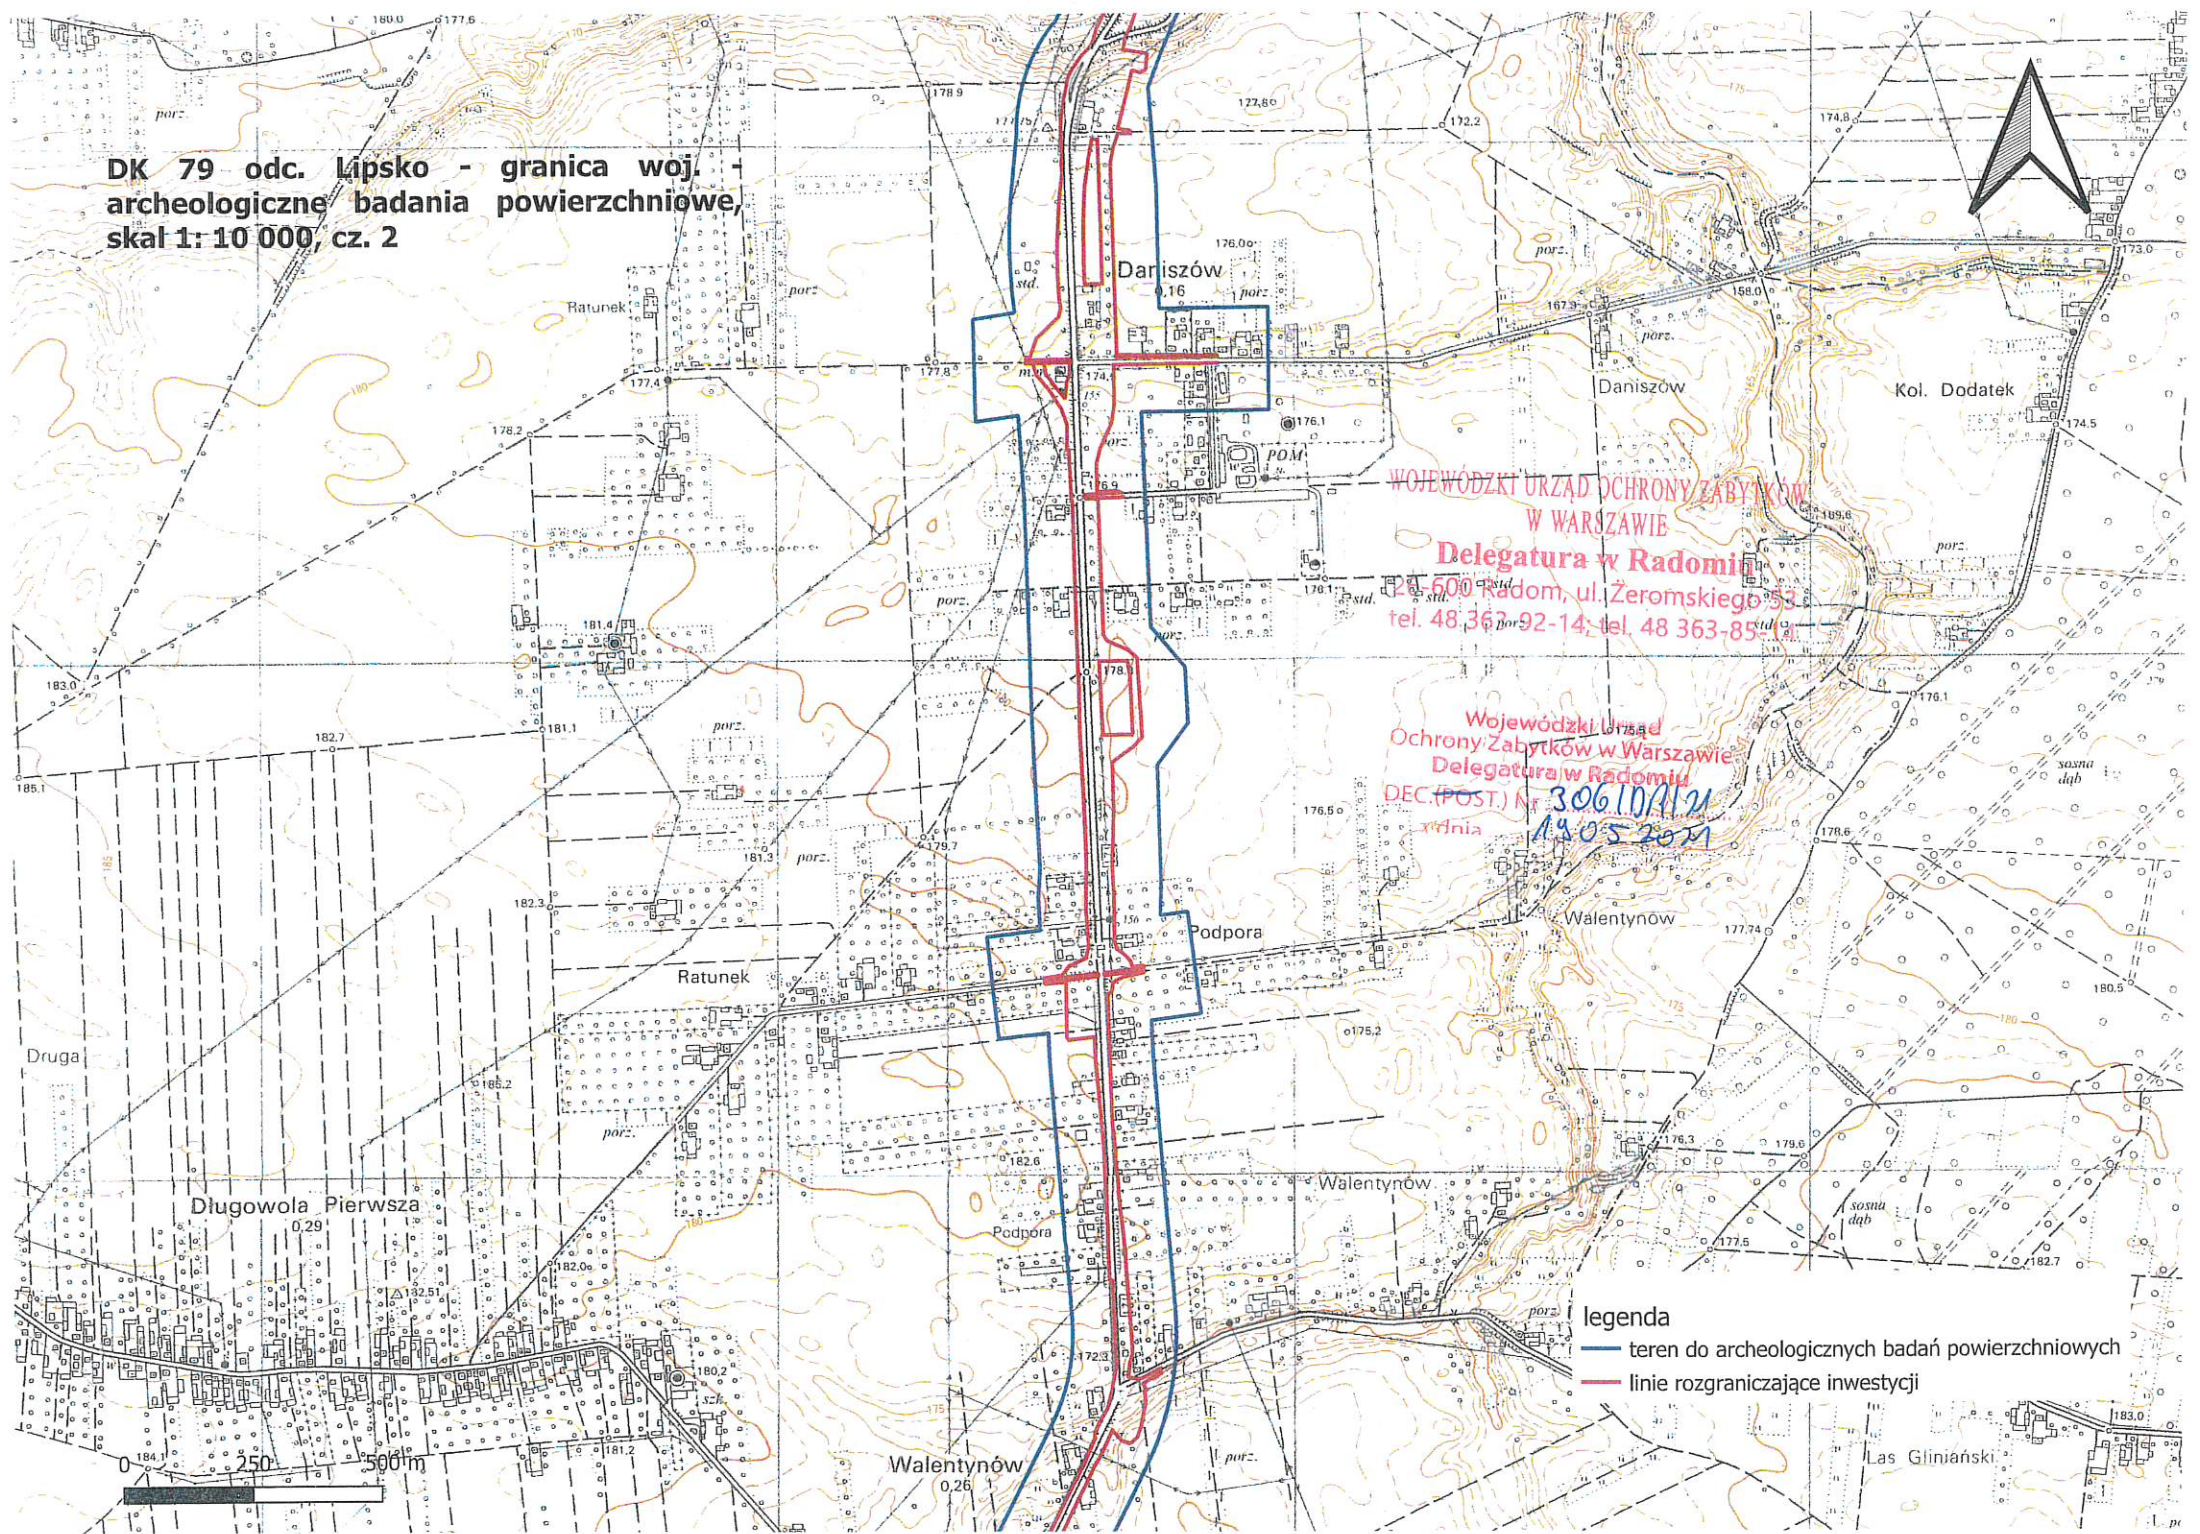

DK 79 odc. Lipsko - granica woj.
archeologiczne badania powierzchniowe,
skala 1:10 000, cz. 2

WOJEWÓDZKI URZĄD OCHRONY ZABYTKÓW
W WARSZAWIE
Delegatura w Radomiu
ul. Żeromskiego 53
tel. 48 36 92 14; tel. 48 363-85

Wojewódzki Urząd
Ochrony Zabytków w Warszawie
Delegatura w Radomiu
DEC. (POST.) Nr 30610/121
14.05.2011

legenda
— teren do archeologicznych badań powierzchniowych
— linie rozgraniczające inwestycji